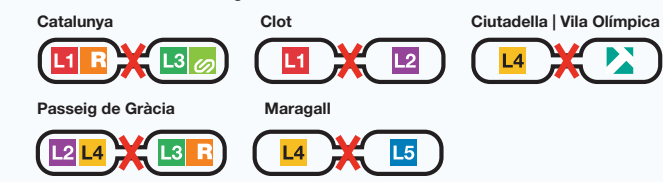

La xarxa de metro està totalment cardioprottegida

La red de metro está totalmente cardioprottegida
The metro network has complete cardioprotection